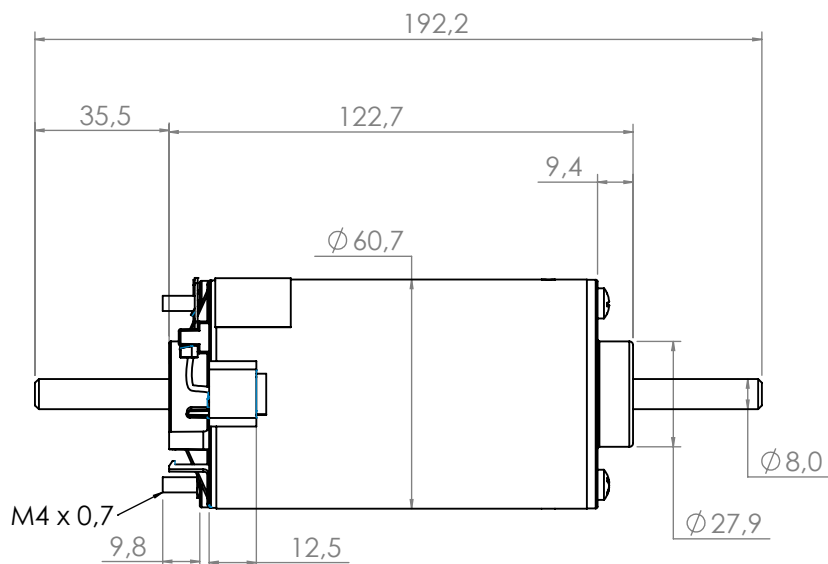

Technical
Drawing

Desenho
Técnico

Technical
Specification

Especificação
Técnica

Imagem
Ilustrativa

Notas:

-Aplicação: Cortina de ar

Notes:

-Application: Air curtain

101412524

Valores Nominais

Tensão (V)	27
Corrente (A)	5,5
Potência (W)	110
RPM (min ⁻¹)	3500
TORQUE (N.m)	0,3
Peso (Kg)	1,000

F-14