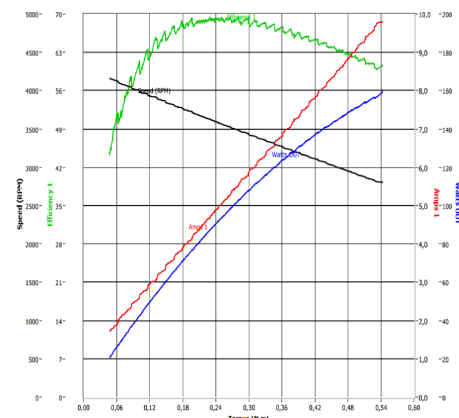

Technical
Drawing

Desenho
Técnico

Technical
Specification

Especificação
Técnica

Imagem
Ilustrativa

Notas:

-Aplicação: Cortina de ar

Notes:

-Application: Air curtain

101412524

Valores Nominais

Tensão (V)	27
Corrente (A)	5,5
Potência (W)	110
RPM (min ⁻¹)	3500
TORQUE (N.m)	0,3
Peso (Kg)	1,000

F-14