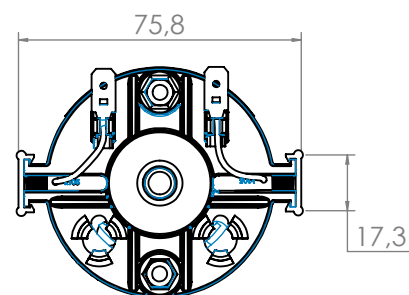

Technical
Drawing

Desenho
Técnico

Technical
Specification

Especificação
Técnica

Imagem
Ilustrativa

Notas:

-Aplicação: Cortina de ar

Notes:

-Application: Air curtain

101412524

Valores Nominais

Tensão (V)	27
Corrente (A)	5,5
Potência (W)	110
RPM (min ⁻¹)	3500
TORQUE (N.m)	0,3
Peso (Kg)	1,000

F-14