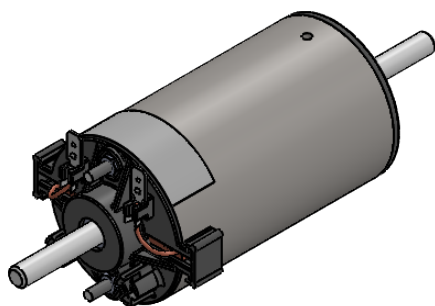

Technical
Drawing

Desenho
Técnico

Technical
Specification

Especificação
Técnica

Imagem
Ilustrativa

Notas:

-Aplicação: Cortina de ar

Notes:

-Application: Air curtain

101412524

Valores Nominais

Tensão (V)	27
Corrente (A)	5,5
Potência (W)	110
RPM (min ⁻¹)	3500
TORQUE (N.m)	0,3
Peso (Kg)	1,000

F-14